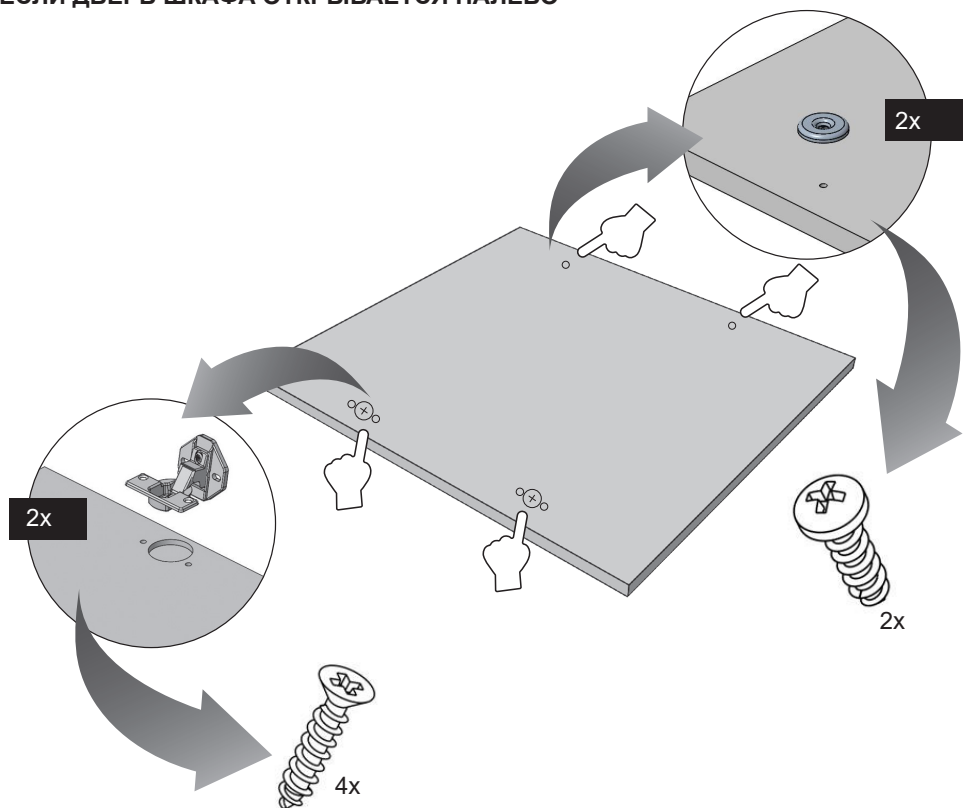

# körting

**RU** Встроенное руководство по установке

**KWDI 12V75**

**Рисунки в этом руководстве являются систематическими и могут не точно соответствовать вашему продукту.**

Рабочее напряжение / частота (В/Гц)	(220-240) В~ /50 Гц
Потребляемый ток (А)	10
Давление воды (МПа)	Максимум: 1 МПа Максимум : 0. 1 МПа
Общая мощность (Вт)	1850
Максимальная загрузка сухого белья (кг)	7.0
* Максимальный объем белья для сушки (кг)	5.0
Частота вращения при отжиге (об/мин)	1400
Количество программ	15
Размеры (мм) Высота Ширина Глубина	817.4 597.4 544.3

# ЕСЛИ ДВЕРЬ ШКАФА ОТКРЫВАЕТСЯ НАЛЕВО

ЕСЛИ ДВЕРЬ ШКАФА ОТКРЫВАЕТСЯ НАЛЕВО