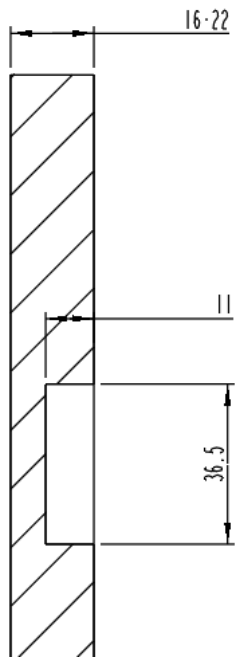

# körting

**RU** Встроенное руководство по установке

**KWDI 12V75**

**Рисунки в этом руководстве являются систематическими и могут не точно соответствовать вашему продукту.**

Рабочее напряжение / частота (В/Гц)	(220-240) В~ /50 Гц
Потребляемый ток (А)	10
Давление воды (МПа)	Максимум: 1 МПа Максимум : 0. 1 МПа
Общая мощность (Вт)	1850
Максимальная загрузка сухого белья (кг)	7.0
* Максимальный объем белья для сушки (кг)	5.0
Частота вращения при отжиге (об/мин)	1400
Количество программ	15
Размеры (мм) Высота Ширина Глубина	817.4 597.4 544.3

# ЕСЛИ ДВЕРЬ ШКАФА ОТКРЫВАЕТСЯ НАЛЕВО

ЕСЛИ ДВЕРЬ ШКАФА ОТКРЫВАЕТСЯ НАЛЕВО

# ЕСЛИ ДВЕРЬ ШКАФА ОТКРЫВАЕТСЯ ВПРАВО

ЕСЛИ ДВЕРЬ ШКАФА ОТКРЫВАЕТСЯ ВПРАВО

52451703