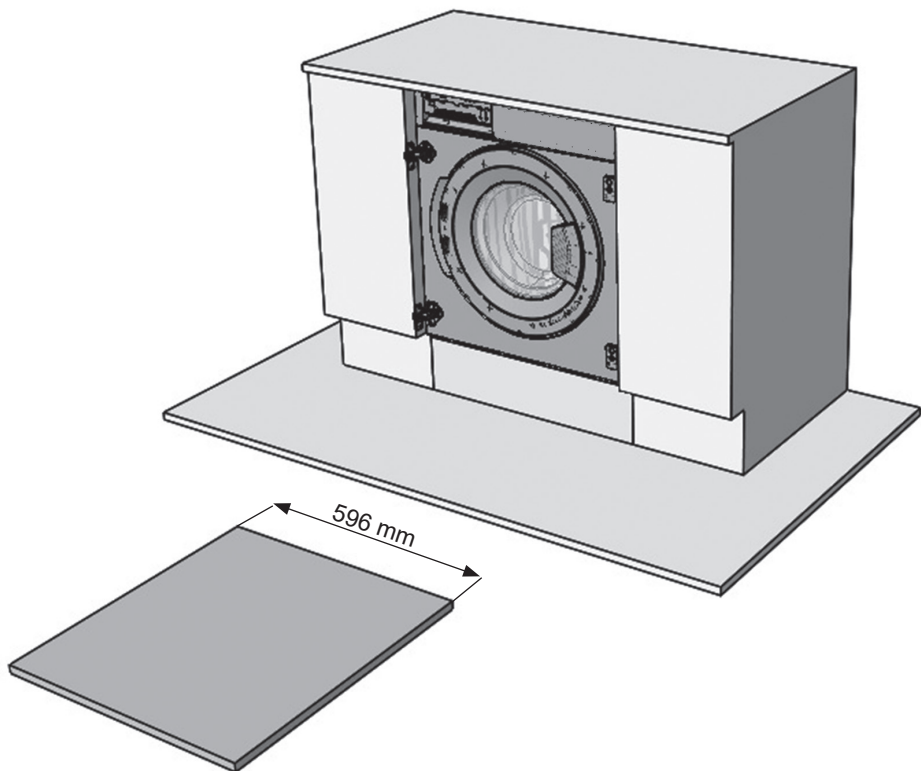

# körting

**RU** Встроенное руководство по установке

**KWDI 12V75**

**Рисунки в этом руководстве являются систематическими и могут не точно соответствовать вашему продукту.**

Рабочее напряжение / частота (В/Гц)	(220-240) В~ /50 Гц
Потребляемый ток (А)	10
Давление воды (МПа)	Максимум: 1 МПа Максимум : 0. 1 МПа
Общая мощность (Вт)	1850
Максимальная загрузка сухого белья (кг)	7.0
* Максимальный объем белья для сушки (кг)	5.0
Частота вращения при отжиге (об/мин)	1400
Количество программ	15
Размеры (мм) Высота Ширина Глубина	817.4 597.4 544.3

# ЕСЛИ ДВЕРЬ ШКАФА ОТКРЫВАЕТСЯ НАЛЕВО

ЕСЛИ ДВЕРЬ ШКАФА ОТКРЫВАЕТСЯ НАЛЕВО