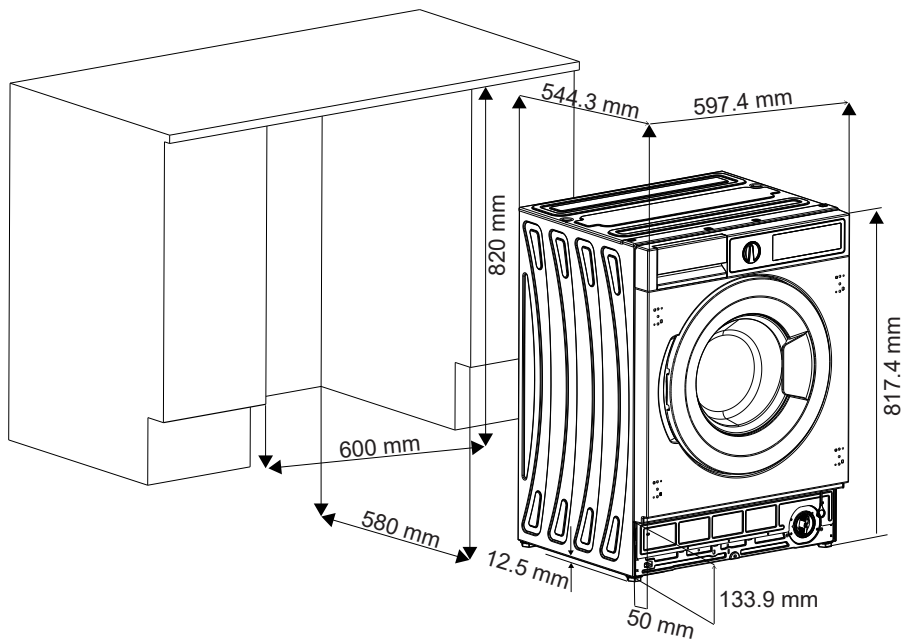

# körting

**RU** Встроенное руководство по установке

**KWDI 12V75**

**Рисунки в этом руководстве являются систематическими и могут не точно соответствовать вашему продукту.**

Рабочее напряжение / частота (В/Гц)	(220-240) В~ /50 Гц
Потребляемый ток (А)	10
Давление воды (МПа)	Максимум: 1 МПа Максимум : 0. 1 МПа
Общая мощность (Вт)	1850
Максимальная загрузка сухого белья (кг)	7.0
* Максимальный объем белья для сушки (кг)	5.0
Частота вращения при отжиге (об/мин)	1400
Количество программ	15
Размеры (мм) Высота Ширина Глубина	817.4 597.4 544.3

# ЕСЛИ ДВЕРЬ ШКАФА ОТКРЫВАЕТСЯ НАЛЕВО

ЕСЛИ ДВЕРЬ ШКАФА ОТКРЫВАЕТСЯ НАЛЕВО