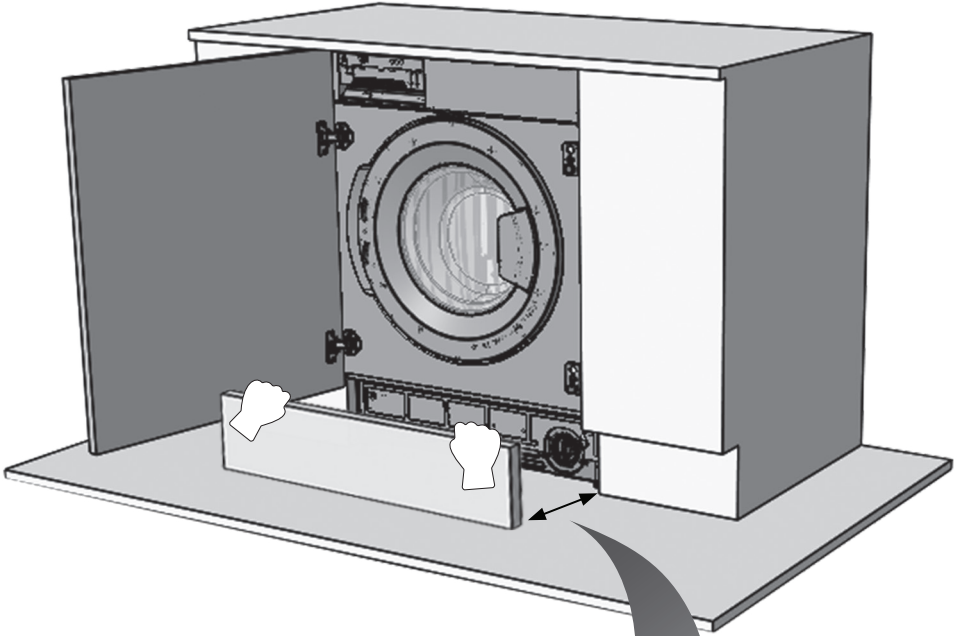

# körting

**RU** Встроенное руководство по установке

**KWDI 12V75**

**Рисунки в этом руководстве являются систематическими и могут не точно соответствовать вашему продукту.**

Рабочее напряжение / частота (В/Гц)	(220-240) В~ /50 Гц
Потребляемый ток (А)	10
Давление воды (МПа)	Максимум: 1 МПа Максимум : 0. 1 МПа
Общая мощность (Вт)	1850
Максимальная загрузка сухого белья (кг)	7.0
* Максимальный объем белья для сушки (кг)	5.0
Частота вращения при отжиге (об/мин)	1400
Количество программ	15
Размеры (мм) Высота Ширина Глубина	817.4 597.4 544.3

# ЕСЛИ ДВЕРЬ ШКАФА ОТКРЫВАЕТСЯ ВПРАВО

ЕСЛИ ДВЕРЬ ШКАФА ОТКРЫВАЕТСЯ ВПРАВО

52451703