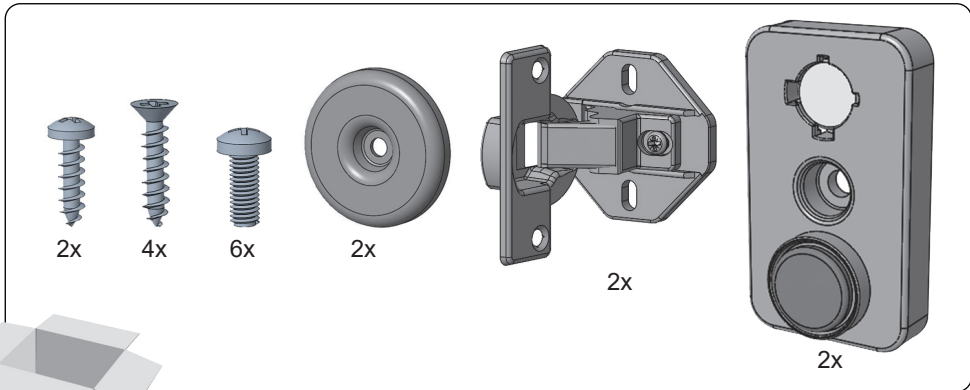

# körting

**RU** Встроенное руководство по установке

**KWDI 12V75**

**Рисунки в этом руководстве являются систематическими и могут не точно соответствовать вашему продукту.**

Рабочее напряжение / частота (В/Гц)	(220-240) В~ /50 Гц
Потребляемый ток (А)	10
Давление воды (МПа)	Максимум: 1 МПа Максимум : 0. 1 МПа
Общая мощность (Вт)	1850
Максимальная загрузка сухого белья (кг)	7.0
* Максимальный объем белья для сушки (кг)	5.0
Частота вращения при отжиге (об/мин)	1400
Количество программ	15
Размеры (мм) Высота Ширина Глубина	817.4 597.4 544.3

# ЕСЛИ ДВЕРЬ ШКАФА ОТКРЫВАЕТСЯ НАЛЕВО

ЕСЛИ ДВЕРЬ ШКАФА ОТКРЫВАЕТСЯ НАЛЕВО