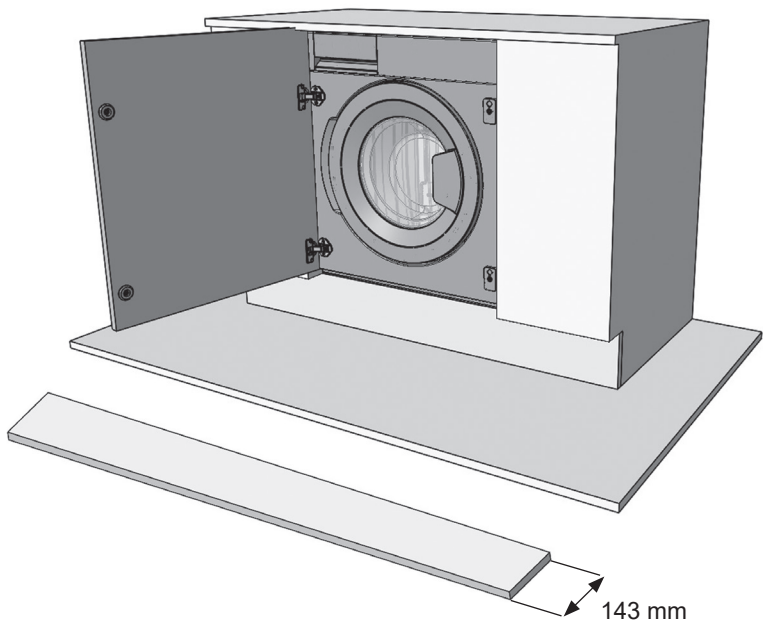

# körting

**RU** Встроенное руководство по установке

**KWDI 12V75**

**Рисунки в этом руководстве являются систематическими и могут не точно соответствовать вашему продукту.**

Рабочее напряжение / частота (В/Гц)	(220-240) В~ /50 Гц
Потребляемый ток (А)	10
Давление воды (МПа)	Максимум: 1 МПа Максимум : 0. 1 МПа
Общая мощность (Вт)	1850
Максимальная загрузка сухого белья (кг)	7.0
* Максимальный объем белья для сушки (кг)	5.0
Частота вращения при отжиге (об/мин)	1400
Количество программ	15
Размеры (мм) Высота Ширина Глубина	817.4 597.4 544.3