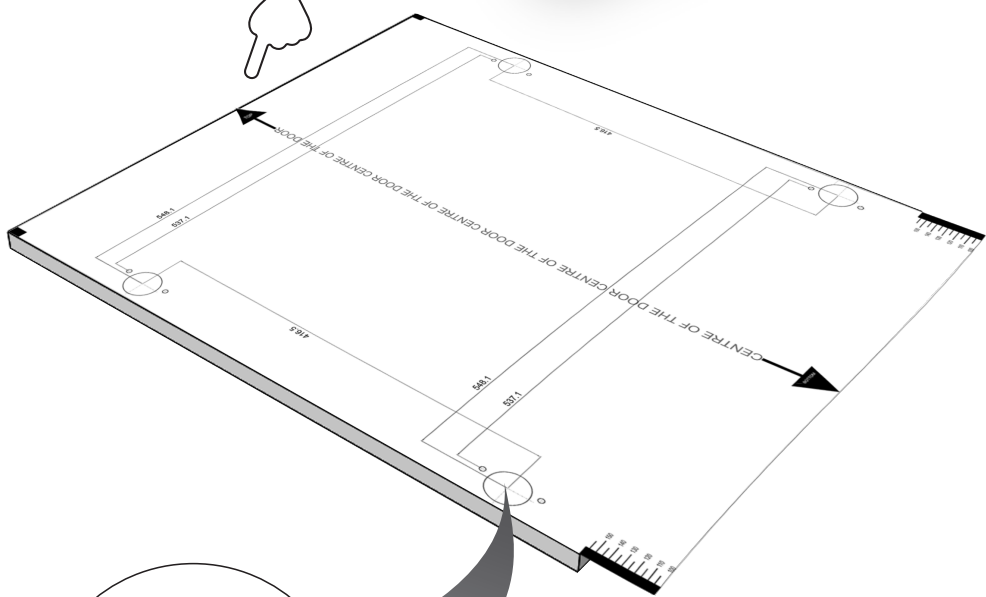

# körting

**RU** Встроенное руководство по установке

**KWDI 12V75**

**Рисунки в этом руководстве являются систематическими и могут не точно соответствовать вашему продукту.**

Рабочее напряжение / частота (В/Гц)	(220-240) В~ /50 Гц
Потребляемый ток (А)	10
Давление воды (МПа)	Максимум: 1 МПа Максимум : 0. 1 МПа
Общая мощность (Вт)	1850
Максимальная загрузка сухого белья (кг)	7.0
* Максимальный объем белья для сушки (кг)	5.0
Частота вращения при отжиге (об/мин)	1400
Количество программ	15
Размеры (мм) Высота Ширина Глубина	817.4 597.4 544.3

# ЕСЛИ ДВЕРЬ ШКАФА ОТКРЫВАЕТСЯ НАЛЕВО

ЕСЛИ ДВЕРЬ ШКАФА ОТКРЫВАЕТСЯ НАЛЕВО

# ЕСЛИ ДВЕРЬ ШКАФА ОТКРЫВАЕТСЯ ВПРАВО

ЕСЛИ ДВЕРЬ ШКАФА ОТКРЫВАЕТСЯ ВПРАВО

52451703