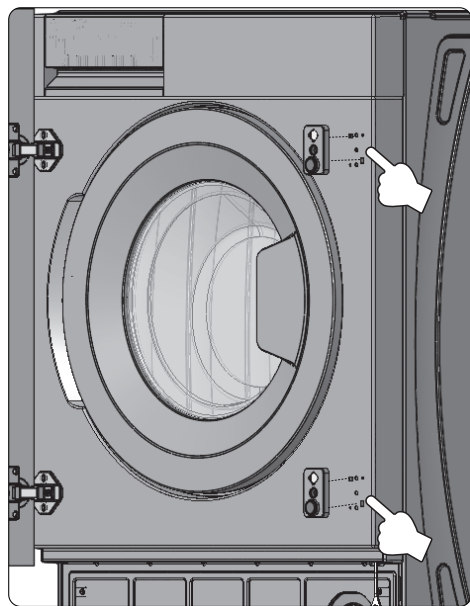

# körting

**RU** Встроенное руководство по установке

**KWDI 12V75**

**Рисунки в этом руководстве являются систематическими и могут не точно соответствовать вашему продукту.**

Рабочее напряжение / частота (В/Гц)	(220-240) В~ /50 Гц
Потребляемый ток (А)	10
Давление воды (МПа)	Максимум: 1 МПа Максимум : 0. 1 МПа
Общая мощность (Вт)	1850
Максимальная загрузка сухого белья (кг)	7.0
* Максимальный объем белья для сушки (кг)	5.0
Частота вращения при отжиге (об/мин)	1400
Количество программ	15
Размеры (мм) Высота Ширина Глубина	817.4 597.4 544.3

# ЕСЛИ ДВЕРЬ ШКАФА ОТКРЫВАЕТСЯ ВПРАВО

ЕСЛИ ДВЕРЬ ШКАФА ОТКРЫВАЕТСЯ ВПРАВО

52451703