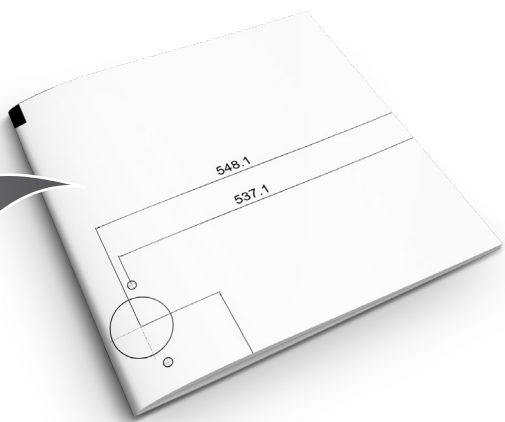

# körting

**RU** Встроенное руководство по установке

**KWDI 12V75**

**Рисунки в этом руководстве являются систематическими и могут не точно соответствовать вашему продукту.**

Рабочее напряжение / частота (В/Гц)	(220-240) В~ /50 Гц
Потребляемый ток (А)	10
Давление воды (МПа)	Максимум: 1 МПа Максимум : 0. 1 МПа
Общая мощность (Вт)	1850
Максимальная загрузка сухого белья (кг)	7.0
* Максимальный объем белья для сушки (кг)	5.0
Частота вращения при отжиге (об/мин)	1400
Количество программ	15
Размеры (мм) Высота Ширина Глубина	817.4 597.4 544.3

# ЕСЛИ ДВЕРЬ ШКАФА ОТКРЫВАЕТСЯ НАЛЕВО

ЕСЛИ ДВЕРЬ ШКАФА ОТКРЫВАЕТСЯ НАЛЕВО