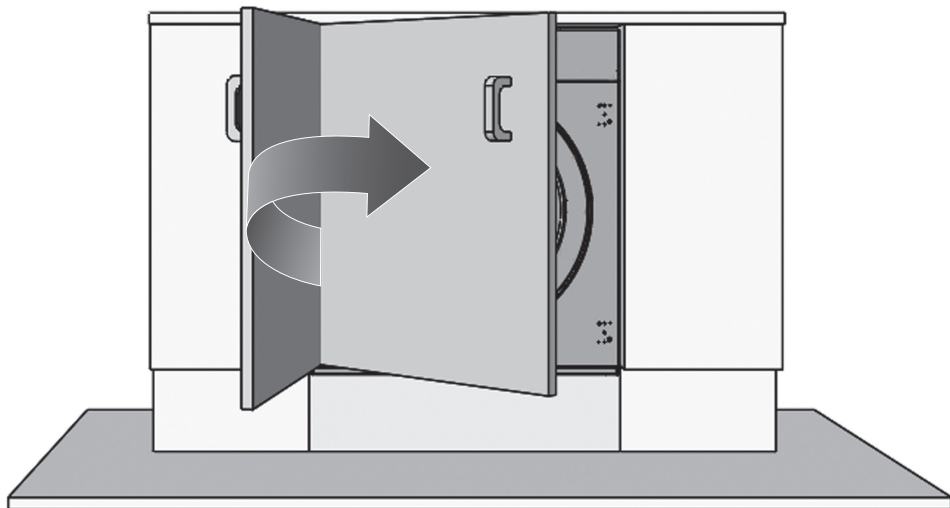

# körting

**RU** Встроенное руководство по установке

**KWDI 12V75**

**Рисунки в этом руководстве являются систематическими и могут не точно соответствовать вашему продукту.**

Рабочее напряжение / частота (В/Гц)	(220-240) В~ /50 Гц
Потребляемый ток (А)	10
Давление воды (МПа)	Максимум: 1 МПа Максимум : 0. 1 МПа
Общая мощность (Вт)	1850
Максимальная загрузка сухого белья (кг)	7.0
* Максимальный объем белья для сушки (кг)	5.0
Частота вращения при отжиге (об/мин)	1400
Количество программ	15
Размеры (мм) Высота Ширина Глубина	817.4 597.4 544.3

# ЕСЛИ ДВЕРЬ ШКАФА ОТКРЫВАЕТСЯ НАЛЕВО

ЕСЛИ ДВЕРЬ ШКАФА ОТКРЫВАЕТСЯ НАЛЕВО