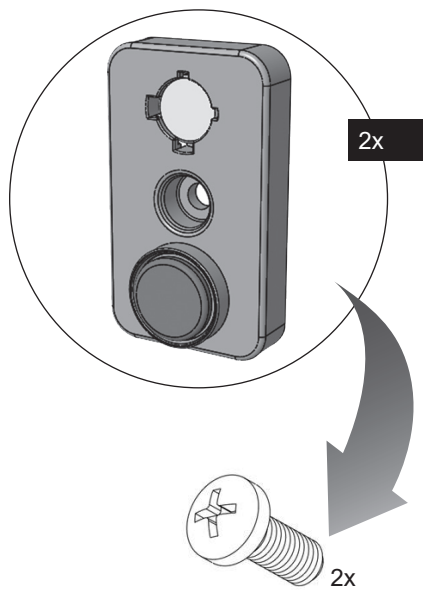

# körting

**RU** Встроенное руководство по установке

**KWDI 12V75**

**Рисунки в этом руководстве являются систематическими и могут не точно соответствовать вашему продукту.**

Рабочее напряжение / частота (В/Гц)	(220-240) В~ /50 Гц
Потребляемый ток (А)	10
Давление воды (МПа)	Максимум: 1 МПа Максимум : 0. 1 МПа
Общая мощность (Вт)	1850
Максимальная загрузка сухого белья (кг)	7.0
* Максимальный объем белья для сушки (кг)	5.0
Частота вращения при отжиге (об/мин)	1400
Количество программ	15
Размеры (мм) Высота Ширина Глубина	817.4 597.4 544.3

# ЕСЛИ ДВЕРЬ ШКАФА ОТКРЫВАЕТСЯ ВПРАВО

ЕСЛИ ДВЕРЬ ШКАФА ОТКРЫВАЕТСЯ ВПРАВО

52451703